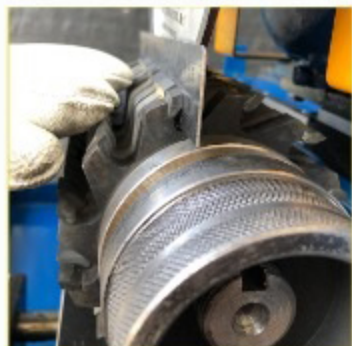

SERRA WIDEA W10

Dados Técnicos

- Afia até 10 fresas ao mesmo tempo (depende da espessura da fresa)
- Disco diamantado
- Fácil de utilizar
- Guias lineares mantem movimento preciso e suave
- Montado sobre gabinete (conta com espaço interno para ferramentas)
- Sistema de aperto rápido (facilita e agiliza posicionamento das fresas)
- Motor elétrico 0,5 cv. trifásico 4 polos (opcional motor bifásico)
- Dimensões: 570 mm Largura x 430 mm Profundidade x 1.350 mm Altura
- Peso Aproximado : 70 kg